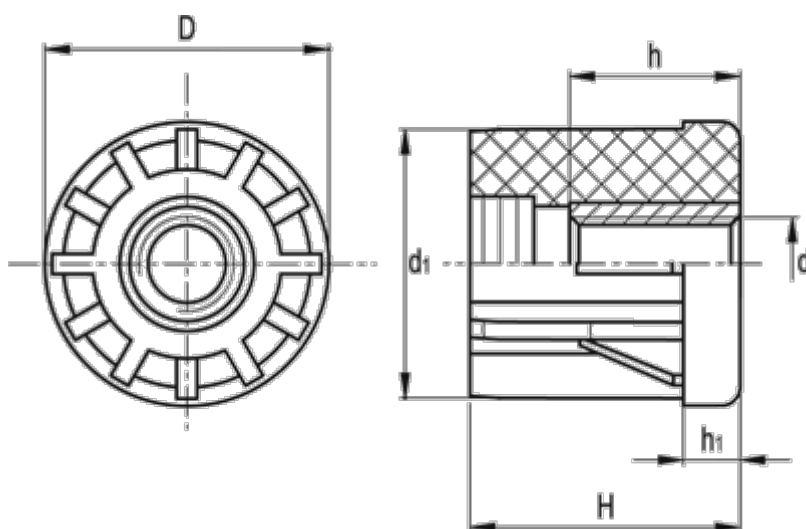

Varenummer: 2310320262
Beskrivelse: E+G Gevindbøsning
NDX.T-30x2.5-M10

Mål

d	= M10	Udvendig rørstørrelse = 30.0
D	= 30	Vægt (g) = 24
d1	= 25.0	
h	= 10	
H	= 31	
h1	= 6	
Indvendig rørstørrelse	= 25.0	
Rørvæg tykkelse	= 2.5	